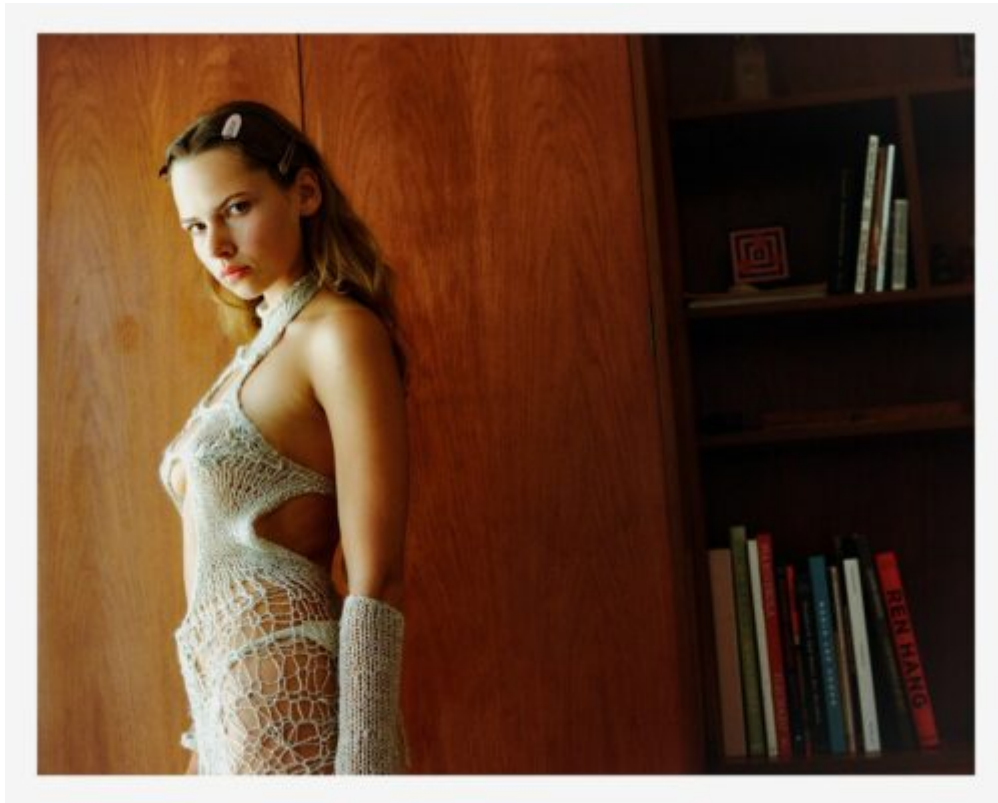

Marie Kluwe

TRUE MODELS

173 | 84 / 64 / 90 / 39 | Dark Blond / Blue