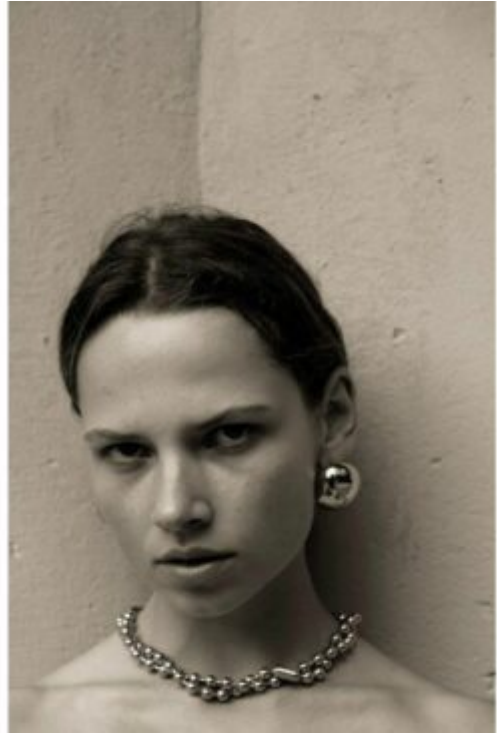

TRUE MODELS

Marie Kluwe

173 | 84 / 64 / 90 / 39 | Dark Blond / Blue

TRUE MODELS

Marie Kluwe

173 | 84 / 64 / 90 / 39 | Dark Blond / Blue

TRUE MODELS

Marie Kluwe

173 | 84 / 64 / 90 / 39 | Dark Blond / Blue

TRUE MODELS

Marie Kluwe

173 | 84 / 64 / 90 / 39 | Dark Blond / Blue

TRUE MODELS

Marie Kluwe

173 | 84 / 64 / 90 / 39 | Dark Blond / Blue

TRUE MODELS