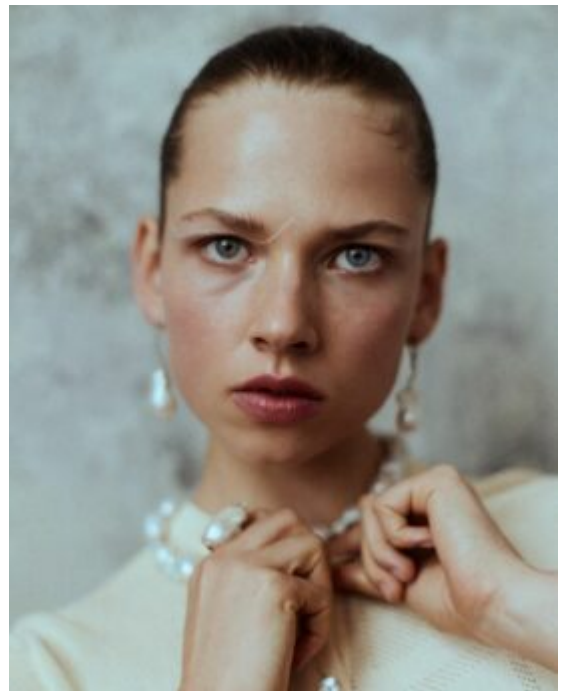

TRUE MODELS

Marie Kluwe

173 | 84 / 64 / 90 / 39 | Dark Blond / Blue